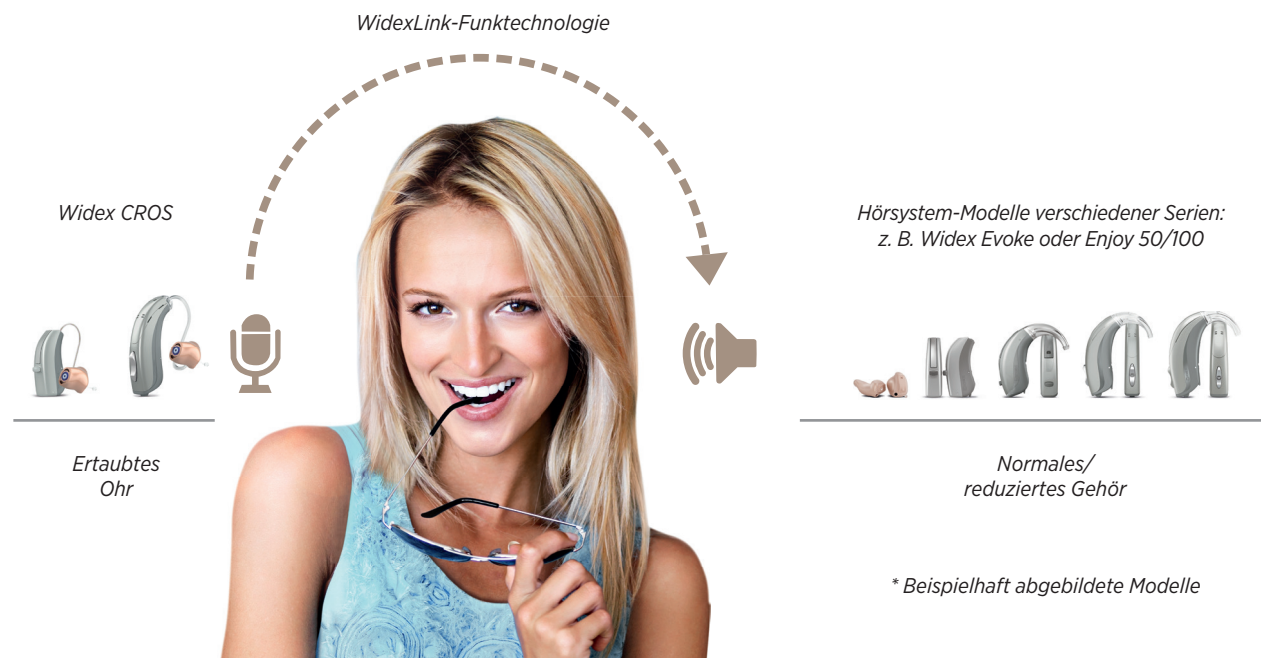

Räumliche Orientierung und natürliches Kommunizieren

Widex CROS ist die intelligente, dezente Hörlösung bei einem einseitigen Hörvermögen. Widex CROS überträgt akustische Signale von der Seite des nicht hörenden Ohrs kabellos auf das besser hörende Ohr. Dies erleichtert das Lokalisieren von Schallquellen und das Sprachverstehen in geräuschvoller Hörumgebung.

Das Funk-CROS-Mikrofon ist in der eleganten, schlanken Bauform FASHION oder als besonders dezentes Design-Modell FUSION erhältlich.

WIDEX CROS FUSION

WIDEX CROS FASHION

Die Vorteile von Widex CROS im Überblick

- **Hochwertige Klangübertragung:** Das Funk-CROS-Mikrofon von Widex erfasst Schallsignale auf der Seite des ertaubten Ohrs in höchster Klangqualität und Dynamik. Damit wird sichergestellt, dass eine hohe Klangqualität in das kompatible Hörsystem auf der anderen Kopfseite eingespeist wird. Je nach ausgewähltem Hörsystem auf der Empfangsseite stehen eine Vielzahl wertvoller Funktionen für besseres Hören zur Verfügung – z. B. eine Sprachhervorhebung für leichteres Verstehen bei starker Geräuschkulisse.
- **Kompatibel** mit einer breiten **Hörsystem-Palette** auf Basis neuester Chiptechnologie
- **Lokalisierung** akustischer Signale von **beiden Seiten** der Ohren
- **Unauffällig und leicht** zu tragen: kabellose Technologie, unauffällige und schlanke Bauformen
- Geringster Stromverbrauch für eine besonders **lange Batterielaufzeit**