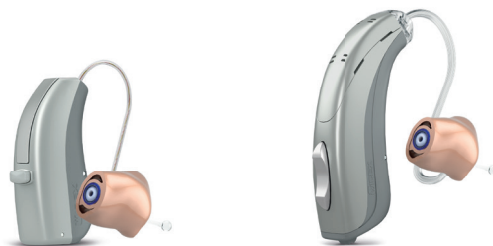

Die attraktiven CROS-Modelle

Die beiden Design-Modelle sind in modernen und eleganten Farben erhältlich*:

WIDEX **CROS FUSION**

Start/Stopp-Funktion

WIDEX **CROS FASHION**

Start/Stopp-Funktion
Lautstärkewippe

* Farbauswahl abhängig von Hörsystem-Serie.

WIDEX **CROS FUSION** WIDEX **CROS FASHION**

Widex CROS ist mit den innovativen Hörsystem-Serien z. B. Widex Evoke und Widex Enjoy 100/50 kompatibel.

Mehr Informationen unter:
www.widex-hoergeraete.de

Räumliche Orientierung und natürliches Kommunizieren

Widex CROS ist die intelligente, dezente Hörlösung bei einem einseitigen Hörvermögen. Widex CROS überträgt akustische Signale von der Seite des nicht hörenden Ohrs kabellos auf das besser hörende Ohr. Dies erleichtert das Lokalisieren von Schallquellen und das Sprachverstehen in geräuschvoller Hörumgebung.

- **Hochwertige Klangübertragung:** Das Funk-CROS-Mikrofon von Widex erfasst Schallsignale auf der Seite des ertaubten Ohrs in höchster Klangqualität und Dynamik. Damit wird sichergestellt, dass eine hohe Klangqualität in das kompatible Hörsystem auf der anderen Kopfseite eingespeist wird. Je nach ausgewähltem Hörsystem auf der Empfangsseite stehen eine Vielzahl wertvoller Funktionen für besseres Hören zur Verfügung – z. B. eine Sprachhervorhebung für leichteres Verstehen bei starker Geräuschkulisse.
- **Kompatibel** mit einer breiten **Hörsystem-Palette** auf Basis neuester Chiptechnologie
- **Lokalisierung** akustischer Signale von **beiden Seiten** der Ohren
- **Unauffällig und leicht** zu tragen: kabellose Technologie, unauffällige und schlanke Bauformen
- Geringster Stromverbrauch für eine besonders **lange Batterielaufzeit**