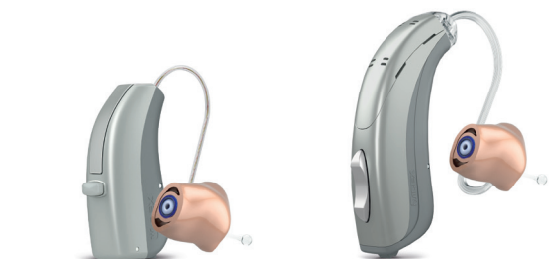

Die attraktiven CROS-Modelle

Die beiden Design-Modelle sind in modernen und eleganten Farben erhältlich*:

WIDEX **CROS FUSION**

Start/Stopp-Funktion

WIDEX **CROS FASHION**

Start/Stopp-Funktion
Lautstärkewippe

* Farbauswahl abhängig von Hörsystem-Serie.

WIDEX **CROS FUSION** WIDEX **CROS FASHION**

Widex CROS ist mit den innovativen Hörsystem-Serien z. B. Widex Evoke und Widex Enjoy 100/50 kompatibel.

Mehr Informationen unter:
www.widex-hoergeraete.de

Räumliche Orientierung und natürliches Kommunizieren

Widex CROS ist die intelligente, dezente Hörlösung bei einem einseitigen Hörvermögen. Widex CROS überträgt akustische Signale von der Seite des nicht hörenden Ohrs kabellos auf das besser hörende Ohr. Dies erleichtert das Lokalisieren von Schallquellen und das Sprachverstehen in geräuschvoller Hörumgebung.

- **Hochwertige Klangübertragung:** Das Funk-CROS-Mikrofon von Widex erfasst Schallsignale auf der Seite des ertaubten Ohrs in höchster Klangqualität und Dynamik. Damit wird sichergestellt, dass eine hohe Klangqualität in das kompatible Hörsystem auf der anderen Kopfseite eingespeist wird. Je nach ausgewähltem Hörsystem auf der Empfangsseite stehen eine Vielzahl wertvoller Funktionen für besseres Hören zur Verfügung – z. B. eine Sprachhervorhebung für leichteres Verstehen bei starker Geräuschkulisse.
- **Kompatibel** mit einer breiten **Hörsystem-Palette** auf Basis neuester Chiptechnologie
- **Lokalisierung** akustischer Signale von **beiden Seiten** der Ohren
- **Unauffällig und leicht** zu tragen: kabellose Technologie, unauffällige und schlanke Bauformen
- Geringster Stromverbrauch für eine besonders **lange Batterielaufzeit**