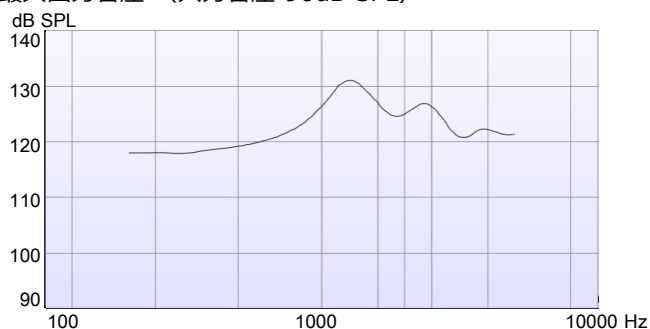

*記載のプログラム数にゼン+プログラムの追加が可能。

D-FA

最大音響利得 (入力音圧 50dB SPL)

最大出力音圧 (入力音圧 90dB SPL)

規準周波数特性 (入力音圧 60dB SPL)

誘導コイル入力 特性 (磁界の強さ 31.6mA/m)

JIS C 5512:2015 (2cm²カプラで測定) による公称値

		D-FA	
電池の種類		PR41 1.4V	
90dB入力最大出力音圧レベル	HFA	127	dB SPL
	ピーク	132	dB SPL
最大音響利得	HFA	58	dB
	ピーク	65	dB
規準利得	HFA	50	dB
周波数範囲		100-6750	Hz
等価入力雑音レベル		20	dB SPL
電池の電流		1	mA
全高調波ひずみ	500Hz	2	%
	800Hz	2	%
	1600Hz	2	%
試験用ループに対する等価感度		110	dB
誘導コイル入力の最大感度		88	dB