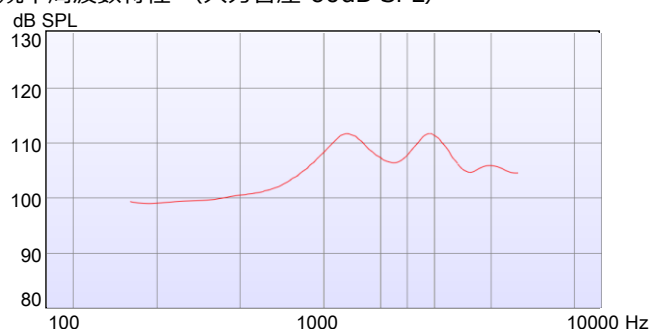

*記載のプログラム数にゼン+プログラムの追加が可能。

D-FA

最大音響利得 (入力音圧 50dB SPL)

最大出力音圧 (入力音圧 90dB SPL)

規準周波数特性 (入力音圧 60dB SPL)

誘導コイル入力 特性 (磁界の強さ 31.6mA/m)

JIS C 5512:2015 (2cm²カプラで測定) による公称値

		D-FA	
電池の種類		PR41 1.4V	
90dB入力最大出力音圧レベル	HFA	127	dB SPL
	ピーク	132	dB SPL
最大音響利得	HFA	58	dB
	ピーク	65	dB
規準利得	HFA	50	dB
周波数範囲		100-6750	Hz
等価入力雑音レベル		20	dB SPL
電池の電流		1	mA
全高調波ひずみ	500Hz	2	%
	800Hz	2	%
	1600Hz	2	%
試験用ループに対する等価感度		110	dB
誘導コイル入力の最大感度		88	dB