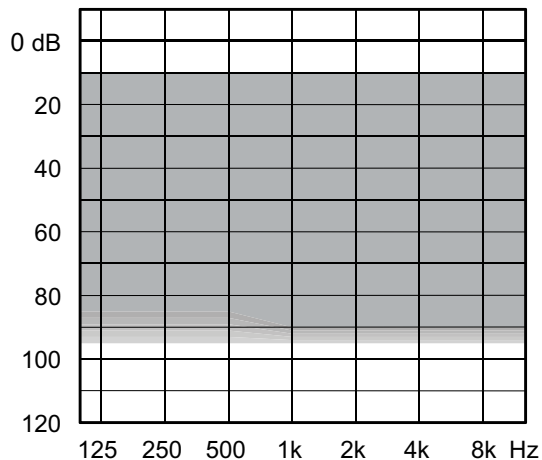

WIDEX DREAM™

デジタル ミニ耳かけ型補聴器 **TRUE ISP**
440/330/220/110の4シリーズ

DREAMは、独自のワイヤレス通信技術ワイデックスリンクと、TRUE ISPを搭載しています。音量調節およびリスニングプログラムの切替ボタンを標準装備。空気電池PR41(312タイプ)を使用。

フィッティングレンジ

基本機能

- TRUE ISP (トゥルーISP)
- トゥルー インプット テクノロジー
- ワイデックスリンク - ワイヤレス通信
- インターイヤー (IE: 両耳協調機能)
- 様々なチューブ、耳せんに対応

主な特長	440	330	220	110
性能	○○○○○	○○○○	○○○	○○
チャンネル数	15	10	5	3
トゥルーサウンドソフトナー	○	○		
HDロケーター/ロケーター	HD	HD	HD	○
フィードバック キャンセリング (IE=インターイヤー)	IE	IE	IE	○
デジタル ピナ	○	○		
スピーチ エンハンサー (IE=インターイヤー)	IE	○		
AE機能	○	○	○	○
自動順応	○	○	○	○
プログラム数*	5	4	3	2
パーソナル ゼン	IE			
IE 通信相手未検出時の警告	IE			
電話+プログラム	○	○		
後ろの音プログラム	○	○	○	
スマートスピーク/スマート トーン	○	○	○	○
DEX (補聴援助機器)	○	○	○	○
RC-DEX、TV-DEX、 M-DEX、FM+DEX				