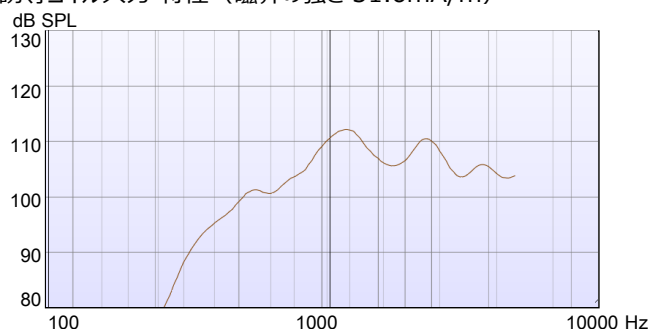

*記載のプログラム数にゼン+プログラムの追加が可能。

D-FA

最大音響利得 (入力音圧 50dB SPL)

最大出力音圧 (入力音圧 90dB SPL)

規準周波数特性 (入力音圧 60dB SPL)

誘導コイル入力 特性 (磁界の強さ 31.6mA/m)

JIS C 5512:2015 (2cm²カプラで測定) による公称値

		D-FA	
電池の種類		PR41 1.4V	
90dB入力最大出力音圧レベル	HFA	127	dB SPL
	ピーク	132	dB SPL
最大音響利得	HFA	58	dB
	ピーク	65	dB
規準利得	HFA	50	dB
周波数範囲		100-6750	Hz
等価入力雑音レベル		20	dB SPL
電池の電流		1	mA
全高調波ひずみ	500Hz	2	%
	800Hz	2	%
	1600Hz	2	%
試験用ループに対する等価感度		110	dB
誘導コイル入力の最大感度		88	dB