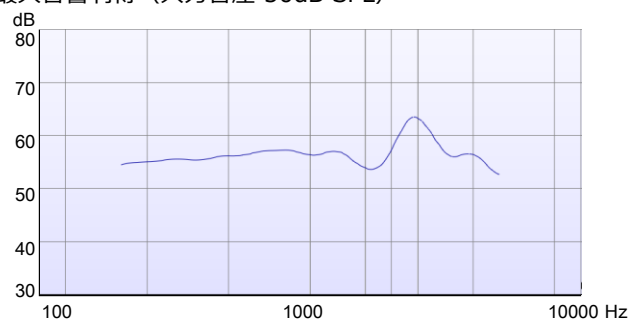

WIDEX DREAM™

デジタル ミニ耳かけ型補聴器 **TRUE ISP**
440/330/220/110の4シリーズ

DREAMは、独自のワイヤレス通信技術ワイデックスリンクと、TRUE ISPを搭載しています。音量調節およびリスニングプログラムの切替ボタンを標準装備。空気電池PR41(312タイプ)を使用。

フィッティングレンジ

基本機能

- TRUE ISP (トゥルーISP)
- トゥルー インプット テクノロジー
- ワイデックスリンク - ワイヤレス通信
- インターイヤー (IE: 両耳協調機能)
- 様々なチューブ、耳せんに対応

*記載のプログラム数にゼン+プログラムの追加が可能。

D-FA

最大音響利得 (入力音圧 50dB SPL)

最大出力音圧 (入力音圧 90dB SPL)

規準周波数特性 (入力音圧 60dB SPL)

誘導コイル入力 特性 (磁界の強さ 31.6mA/m)

JIS C 5512:2015 (2cm²カプラで測定) による公称値

		D-FA	
電池の種類		PR41 1.4V	
90dB入力最大出力音圧レベル	HFA	127	dB SPL
	ピーク	132	dB SPL
最大音響利得	HFA	58	dB
	ピーク	65	dB
規準利得	HFA	50	dB
周波数範囲		100-6750	Hz
等価入力雑音レベル		20	dB SPL
電池の電流		1	mA
全高調波ひずみ	500Hz	2	%
	800Hz	2	%
	1600Hz	2	%
試験用ループに対する等価感度		110	dB
誘導コイル入力の最大感度		88	dB