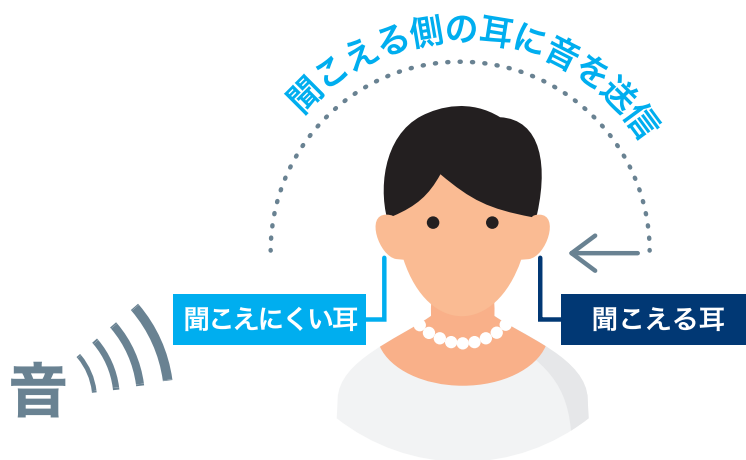

例えばこのような場面で会話が聴き取りにくくてお困りの方…

# WIDEX CROSで 左右両方からの音を 聞くことができます。

片側の耳が聞こえない方は、生活上の大切な音を聞き逃している可能性があります。片側の耳が全く聞こえない(一側聾)、あるいはほとんど聞こえない方でもWIDEX CROSを使えば、聞こえにくい耳側の音を、聞こえる耳に届けることができます。

今まで、聞こえにくかった音に気付くことができるようになり、会話などの聴き取りも改善されます。そして、なにより左右両方からの音を楽しむことができるようになります。

## WIDEX CROS [クロス]とは?

聞こえにくい側の耳に、送信器(WIDEX CROS)を、聞こえる側の耳に対応する補聴器を装着して使います。

CROS送信器が拾った音を無線通信により、瞬時に補聴器に届けるシステムです。

WIDEX CROSは、送信器と補聴器を組み合わせで使います。