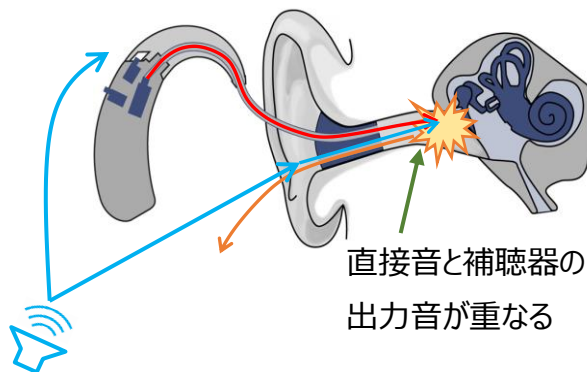

なぜピュアサウンドは軽中度向きなのか、また耳かけ型(RIC)が対象なのでしょう？

軽中度難聴のお客様の場合

こもり感や咀嚼音の軽減するためにカスタムイヤチップより既存耳せん、特にラウンドやチューリップイヤチップで試聴・装用されることが多いと思います。これらの耳せんの場合、外耳道内で発生する振動がイヤチップと耳道の間から漏れてくれますが、反面その隙間から直接入ってくる音（直接音）とほんのわずかに遅れた補聴器の音と重なることで、違和感につながります。このようなケースでピュアサウンドによる改善が見込まれます。

軽度・中等度のイメージ