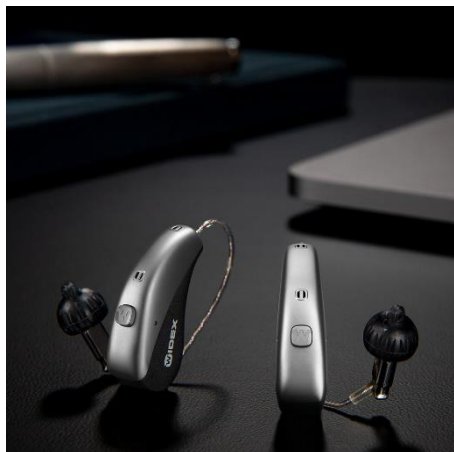

製品・技術ニュース1

MOMENTに新クラスMOMENT[モーメント]110が新登場！

8月よりMOMENTシリーズにMOMENT 110が新たに加わりました。

上位クラスの良いところを継承しつつ、お求めやすい価格を実現。ぜひMOMENT 110をお試しください！

MOMENT 110 主な特長

- ピュアサウンド搭載（P/HPLレシーバー、耳かけ型除く）
- リチウムイオン充電式モデルもラインナップ（mRIC R D）
- サウンドクラス搭載（静寂/パーティ/ミュージック）
- ダイレクトストリーミング対応（iPhone使用時。mRIC R D / RIC 312 Dのみ）