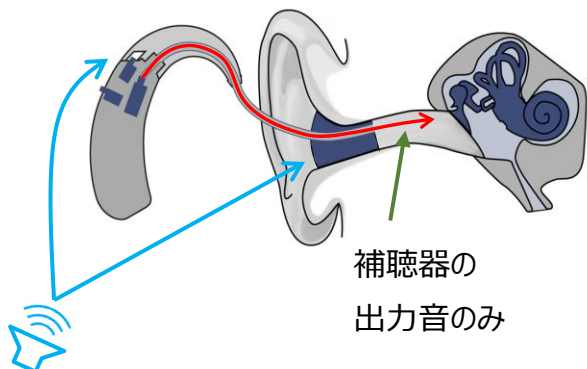

なぜピュアサウンドは軽中度向きなのか、また耳かけ型(RIC)が対象なのでしょう？

軽中度難聴のお客様の場合

こもり感や咀嚼音の軽減するためにカスタムイヤチップより既存耳せん、特にラウンドやチューリップイヤチップで試聴・装用されることが多いと思います。これらの耳せんの場合、外耳道内で発生する振動がイヤチップと耳道の間から漏れてくれますが、反面その隙間から直接入ってくる音（直接音）とほんのわずかに遅れた補聴器の音と重なることで、違和感につながります。このようなケースでピュアサウンドによる改善が見込まれます。

軽度・中等度のイメージ

高度難聴・耳あな型のお客様の場合

音量感が物足りなくなるためベントを開けられなかったり、ベントを開けるとハウリングリスクが高まります。もしくはベントを開けたとしても小さなベントになると思います。そのため、直接耳道に入ってくる音はかなり少なくなるため、主にお客様が聞く音は補聴器から出力された音の中心になります。そのため、ピュアサウンドの効果を得られにくいのです。

高度・耳あな型のイメージ