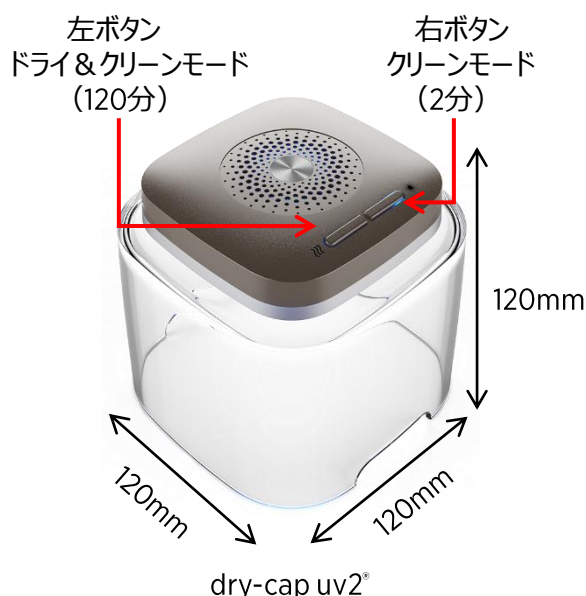

夏を乗り切った補聴器のケアをお忘れなく！

酷暑が過ぎましたが、時折汗ばむような暑い日が訪れます。毎年のことではありますが、秋以降も快適にお使いいただくために、夏場の汗や汚れを持ち越さないことが大切です。改めて補聴器ケアをご提案ください。

補聴器ケアといえば乾燥器。ご好評をいただいておりますDRY-CAP UVが、dry-cap uv 2[®]（ドライキャップユーブイツー）となって新登場。乾燥ケースの大きさが一回り大きくなり※1、MOMENT mRIC R Dを始め、色々な補聴器にお使いいただけます。※1 dry-cap uv 2[®] : 120 x 120 x 120 mm（外寸）、DRY-CAP UV : 105 x 105 x 93 mm（外寸）

dry-cap uv 2[®]

- 乾燥時間：ドライ＆クリーンモード（120分） UV-C照射：開始2分/終了前2分
クリーンモード（2分） UV-C照射2分
- 乾燥方法：送風式
- 電源：AC電源入力またはUSB端子接続

充電しながら 乾燥・除菌OK	UV-C照射で しっかり除菌
操作はカンタン ボタンを押すだけ	120x120x120mmの 大容量サイズ

- メーカー希望小売価格：8,800円（税込）
- 保証：購入日より2年間