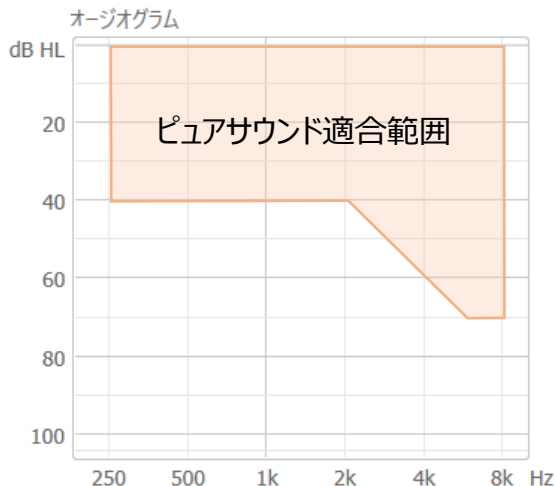

左のオーディオグラムで薄いオレンジに囲まれた範囲がピュアサウンドの適合範囲です。およそ2kHzまでが40dB HL、4kHzで60dB HL、6kHz以上で70dB HLが目安です。

「この聴力じゃ、効果を感じてもらえないかな？」と思われる方も多いかもしれませんが、ピュアサウンドの適合範囲内の聴力を対象に複数のテスターに試聴していただいたところ、「ピュアサウンドは違和感が少なかった」「聞き返しが減った」など補聴器があった方が便利ということを実感され、テストが一区切りしても継続利用を希望される方もいらっしゃいました。このようにこのような聴力でも効果を感じていただけると思いますので、是非ご提案くださいませ。