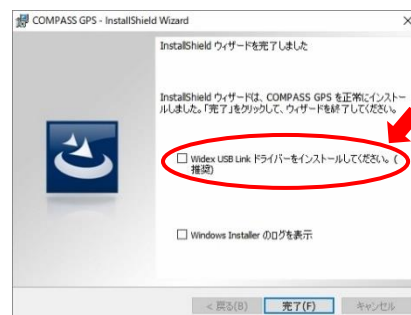

よくあるお問い合わせ（USB Link編）

Windows 10 パソコンに買い替えられるお店様が増えてきています。
今回はその中でお問い合わせの多かったUSB Linkに関するご質問をご紹介します。

ワイデックス
トレーニング担当

Q1：新しいパソコンにUSB Linkをつないだが、LEDランプが点滅せず、補聴器も接続できません。

新しいパソコンにCOMPASS GPSやCompassをインストールする際、「Widex USB Linkドライバーをインストールしてください。」のチェックを入れないとUSB Link用ドライバーはインストールされません。チェックを入れなかった場合は、下記手順でUSB Linkドライバーのみのインストールを行ってください。