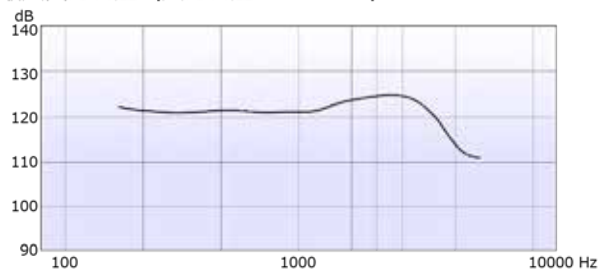

最大出力音圧（入力音圧 90dB SPL）