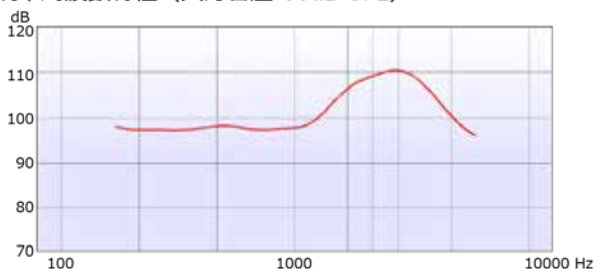

規準周波数特性（入力音圧 60dB SPL）

JIS C 5512:2015（2cm²カプラで測定）による公称値

		MRRLD-V2P	
電池の種類		リチウムイオン充電電池	
90dB入力最大出力音圧レベル	HFA	123	dB SPL
	ピーク	124	dB SPL
最大音響利得	HFA	62	dB
	ピーク	67	dB
規準利得	HFA	46	dB
周波数範囲		200-5000	Hz
等価入力雑音レベル		22	dB SPL
電池の電流		1.40	mA
全高調波ひずみ	500Hz	3	%
	800Hz	3	%
	1600Hz	2	%
試験用ループに対する等価感度		—	dB
誘導コイル入力の最大感度		—	dB

製造業者の名称：ワイデックス株式会社

105-0013 東京都港区浜松町2-6-2 浜松町262ビル6F

TEL: 0120-332-604