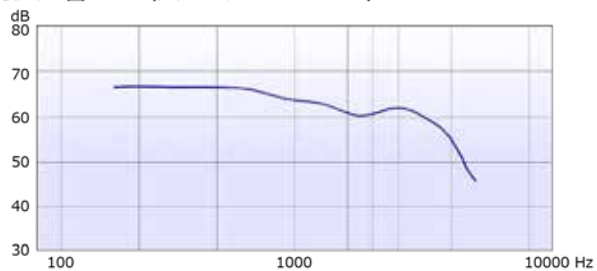

最大音響利得（入力音圧 50dB SPL）