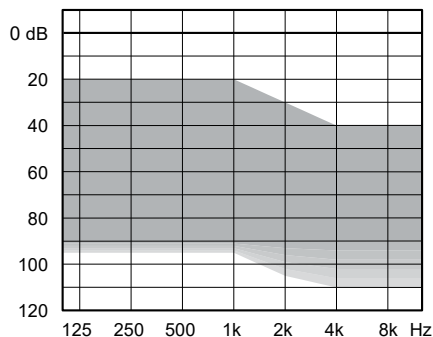

SmartRIC R D WITH V.2 P-レシーバー

WIDEX SmartRIC R D は WIDEX MOMENT™シリーズの新製品です。WIDEX MOMENT™プラットフォームを基に、TruAcoustics™により、より優れた聞こえをお届けするこの補聴器は、Widex PureSound™パラダイムを使用、すべてが新しいチップに統合されています。接続性も改善されました。

SmartRIC は内蔵のリチウムイオン電池によって作動し、別売りのポータブル充電器 (WPP401) で充電できます。WIDEX は、まったく新しいデザインの、ワントーンカラーの補聴器フォームファクターを提供します。アプリサポートは iOS および Android への Bluetooth 直接接続によって行われ、TV PLAY、WIDEX SOUND ASSIST にも接続できます。

推奨されるフィッティングレンジ

標準技術

- WIDEX MOMENT™ プラットフォーム採用、パーソナルゲインインテグレーターおよび ZeroDelay™ テクノロジー搭載
- Widex PureSound™ — 音の処理における新しいパラダイム
- 聞こえとフィッティングを向上させる TruAcoustics™
- 補聴器の新しいゼン/リラックスのトーン

主な特長	440	330	220	110
性能
処理・調整チャンネル数	15	12	10	6
ZeroDelay™テクノロジーによる Widex PureSound™
パーソナルゲインインテグレーターによる TruAcoustics™