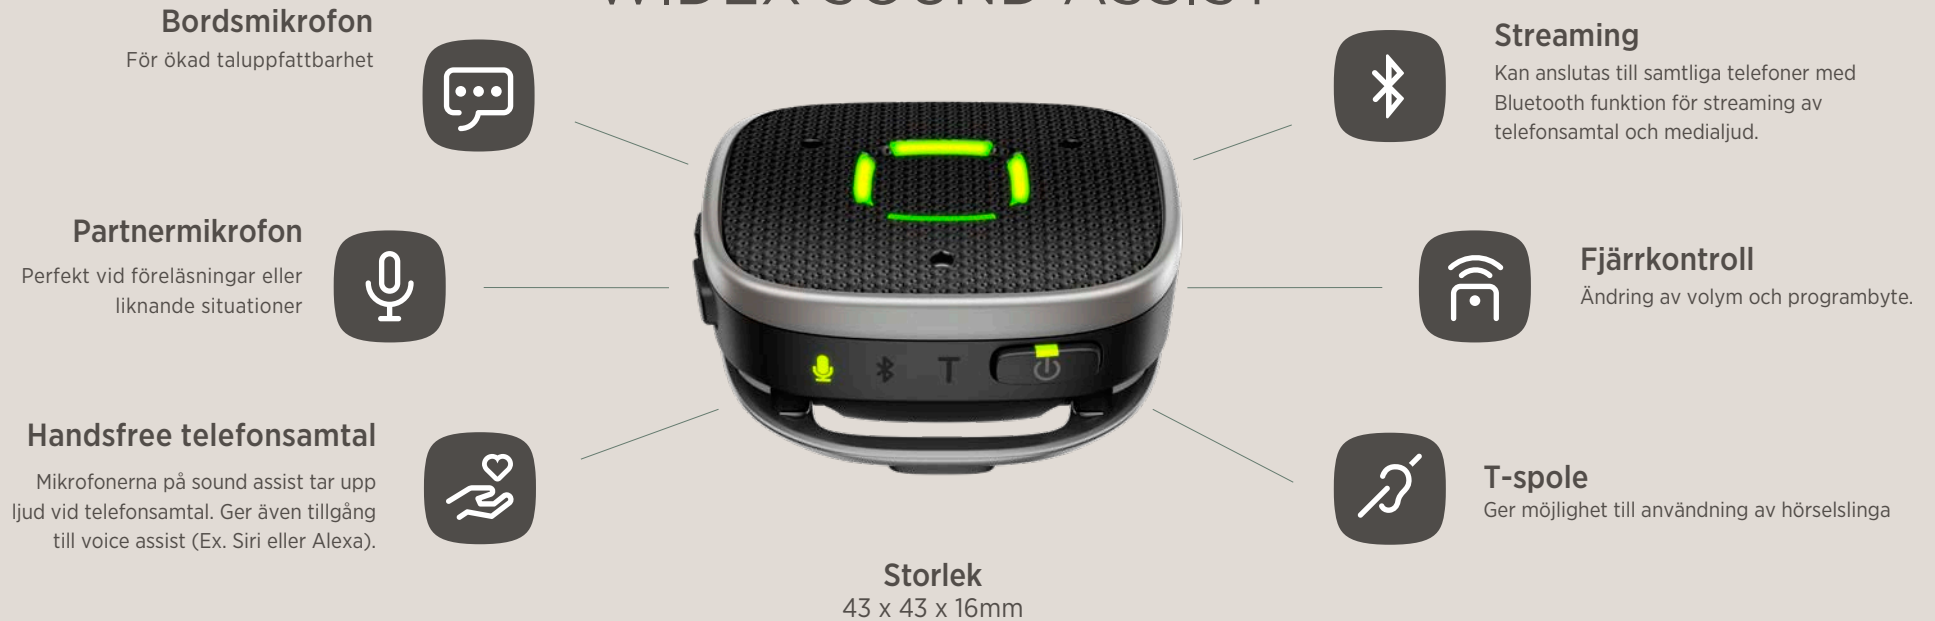

EN KOMPLETT LÖSNING FÖR ALLA SITUATIONER

Widex Sound Assist ger användare med Widex Bluetooth-hörapparater* en partner i alla situationer i en och samma produkt.

Allt detta finns plats i en liten och snygg design på 43x43x16 mm som ger användaren en diskret lösning med full flexibilitet.

WIDEX SOUND ASSIST

SOUND ASSIST ÄR KOMPATIBEL TILL WIDEX MOMENT BLUETOOTH HÖRAPPARATER

sRIC R D

RIC 312 D

mRIC R D

BTE 13 D

BTE R D